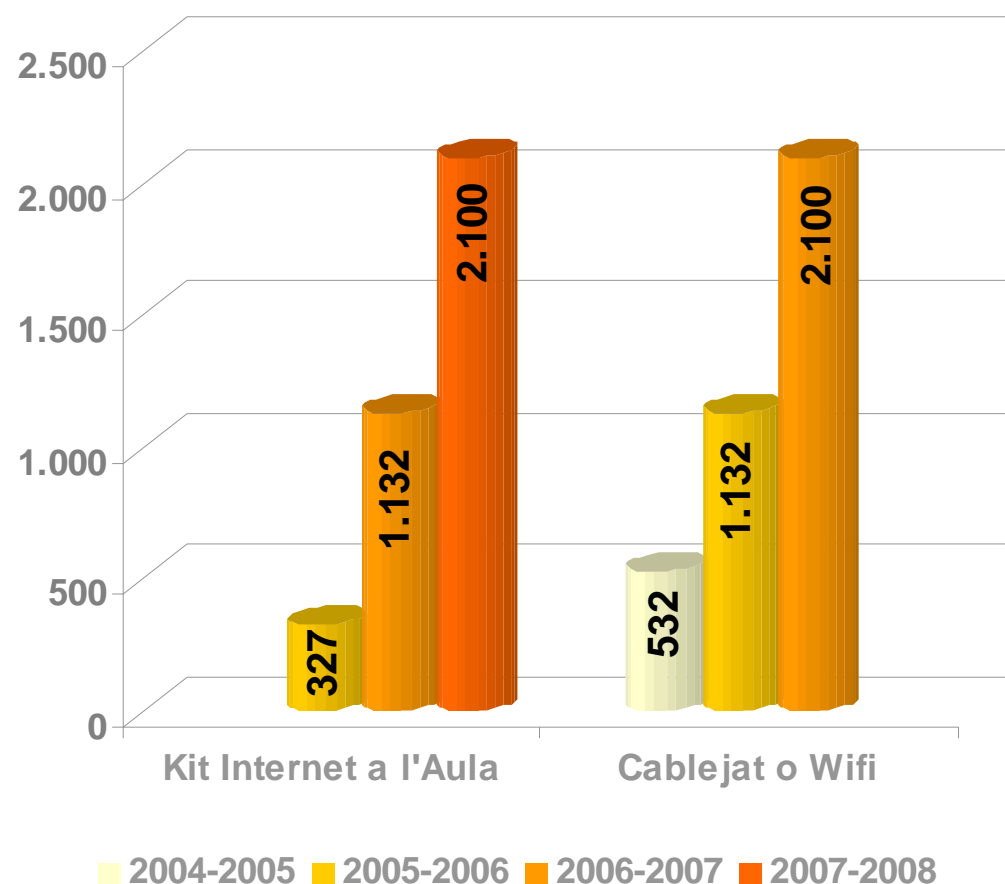

Infraestructures (2004-2008)

- Cablejat dels centres docents
  - Curs 2004-2005: 532 centres
  - Curs 2005-2006: 600 centres
  - Curs 2006-2007: 968 centres
- Kits Internet a l'Aula (KIA)
  - Curs 2005-2006: 327 centres
  - Curs 2005-2006: 805 centres
  - Curs 2006-2007: 968 centres
- Equipaments TIC (2005-2006)
  - 13.000 ordinadors de sobretaula
  - 2.600 ordinadors portàtils
  - 445 servidors
  - 330 videoprojectors
  - 1.500 lectors de DVD

Total de centres amb KIA i connexió